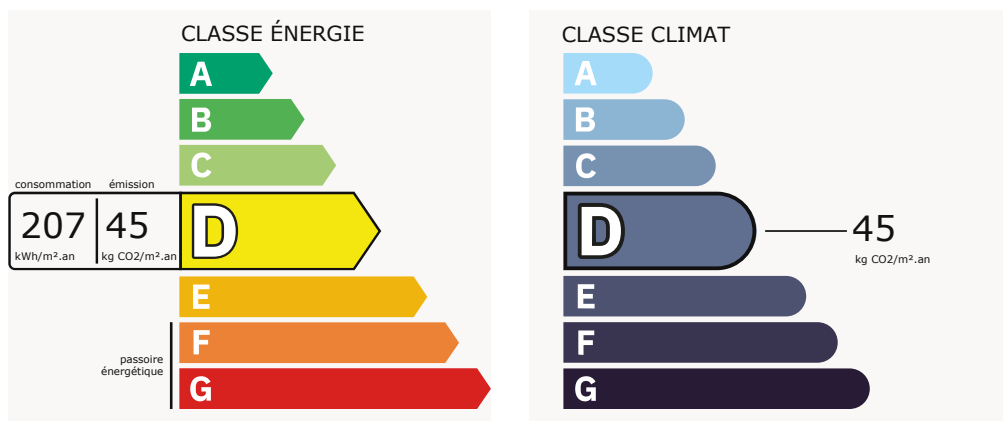

Dressing, 1.35 m²

Débarras, 1.3 m²

Diagnostics

GES (Gaz à Effet de Serre) : D

DPE (Diagnostic de Performance Énergétique) : D

Énergie - Consommation finale : 203 kWhEF/m² .an

Montant estimé des dépenses annuelles d'énergie pour un usage standard : entre 1490 € et 2030 par an (abonnement compris)